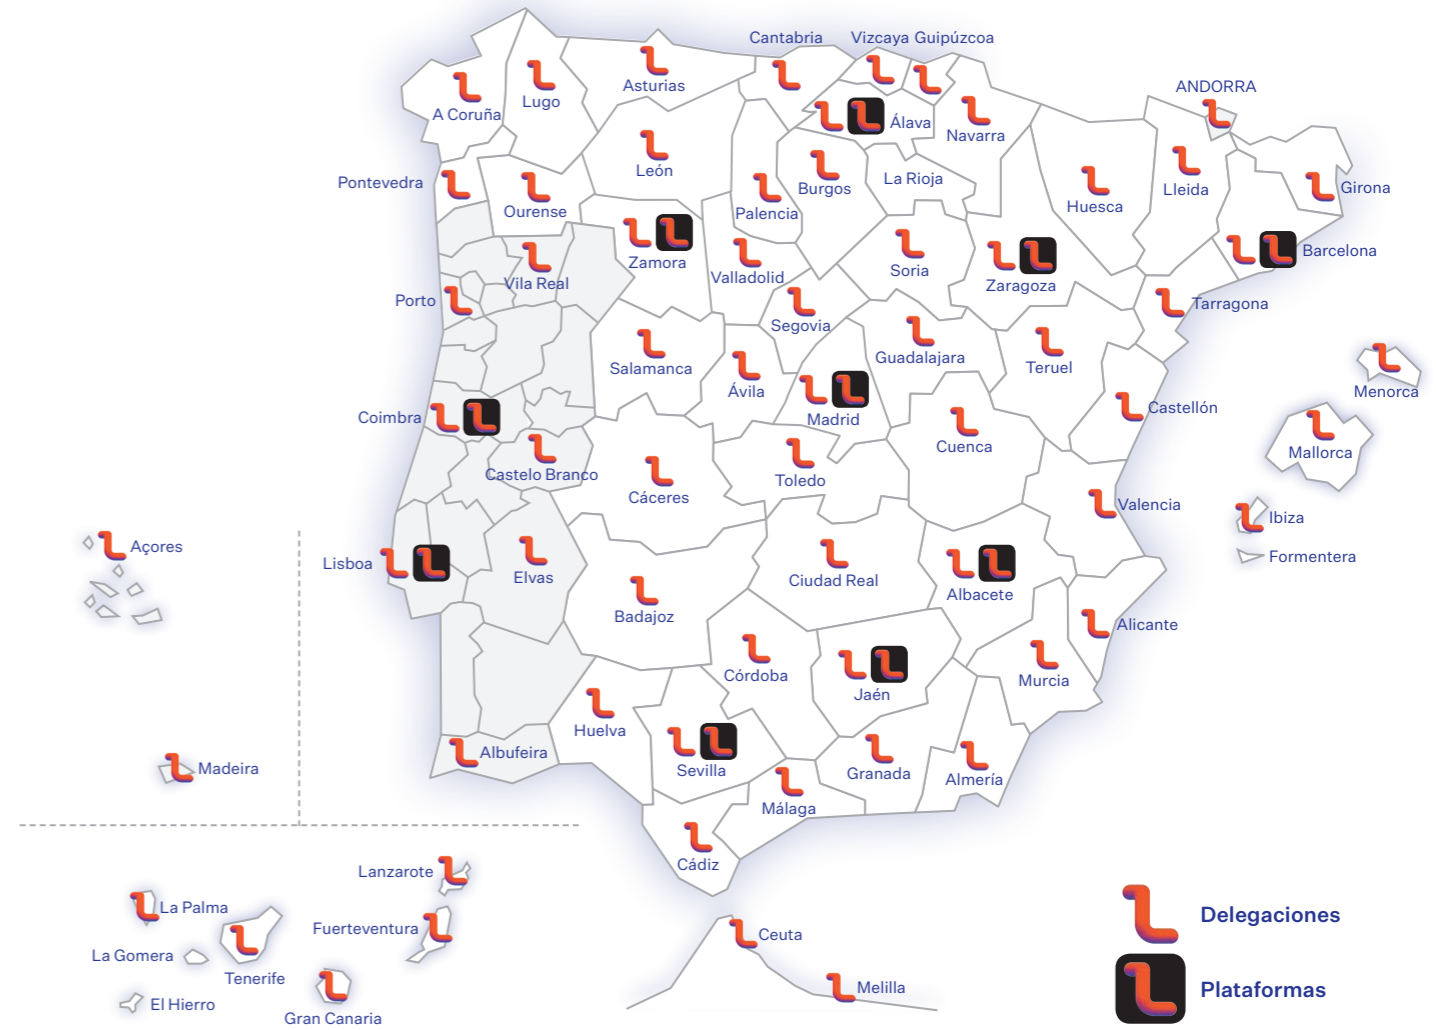

# Transportamos con valor añadido

Logista Parcel ofrece a los fabricantes el mejor y más adecuado acceso de sus productos y servicios al consumidor final a través de una distribución capilar especializada y eficiente, adaptada a diferentes sectores y redes de puntos de venta.

## ESTRUCTURA LOGÍSTICA:

**64** delegaciones  
**10** plataformas

**+1900**  
vehículos

**+10,7M**  
envíos/año

**+2000**  
colaboradores

### Capilaridad en destinos especiales

Baleares, Canarias, Ceuta y Melilla, Andorra y las Islas Portuguesas.